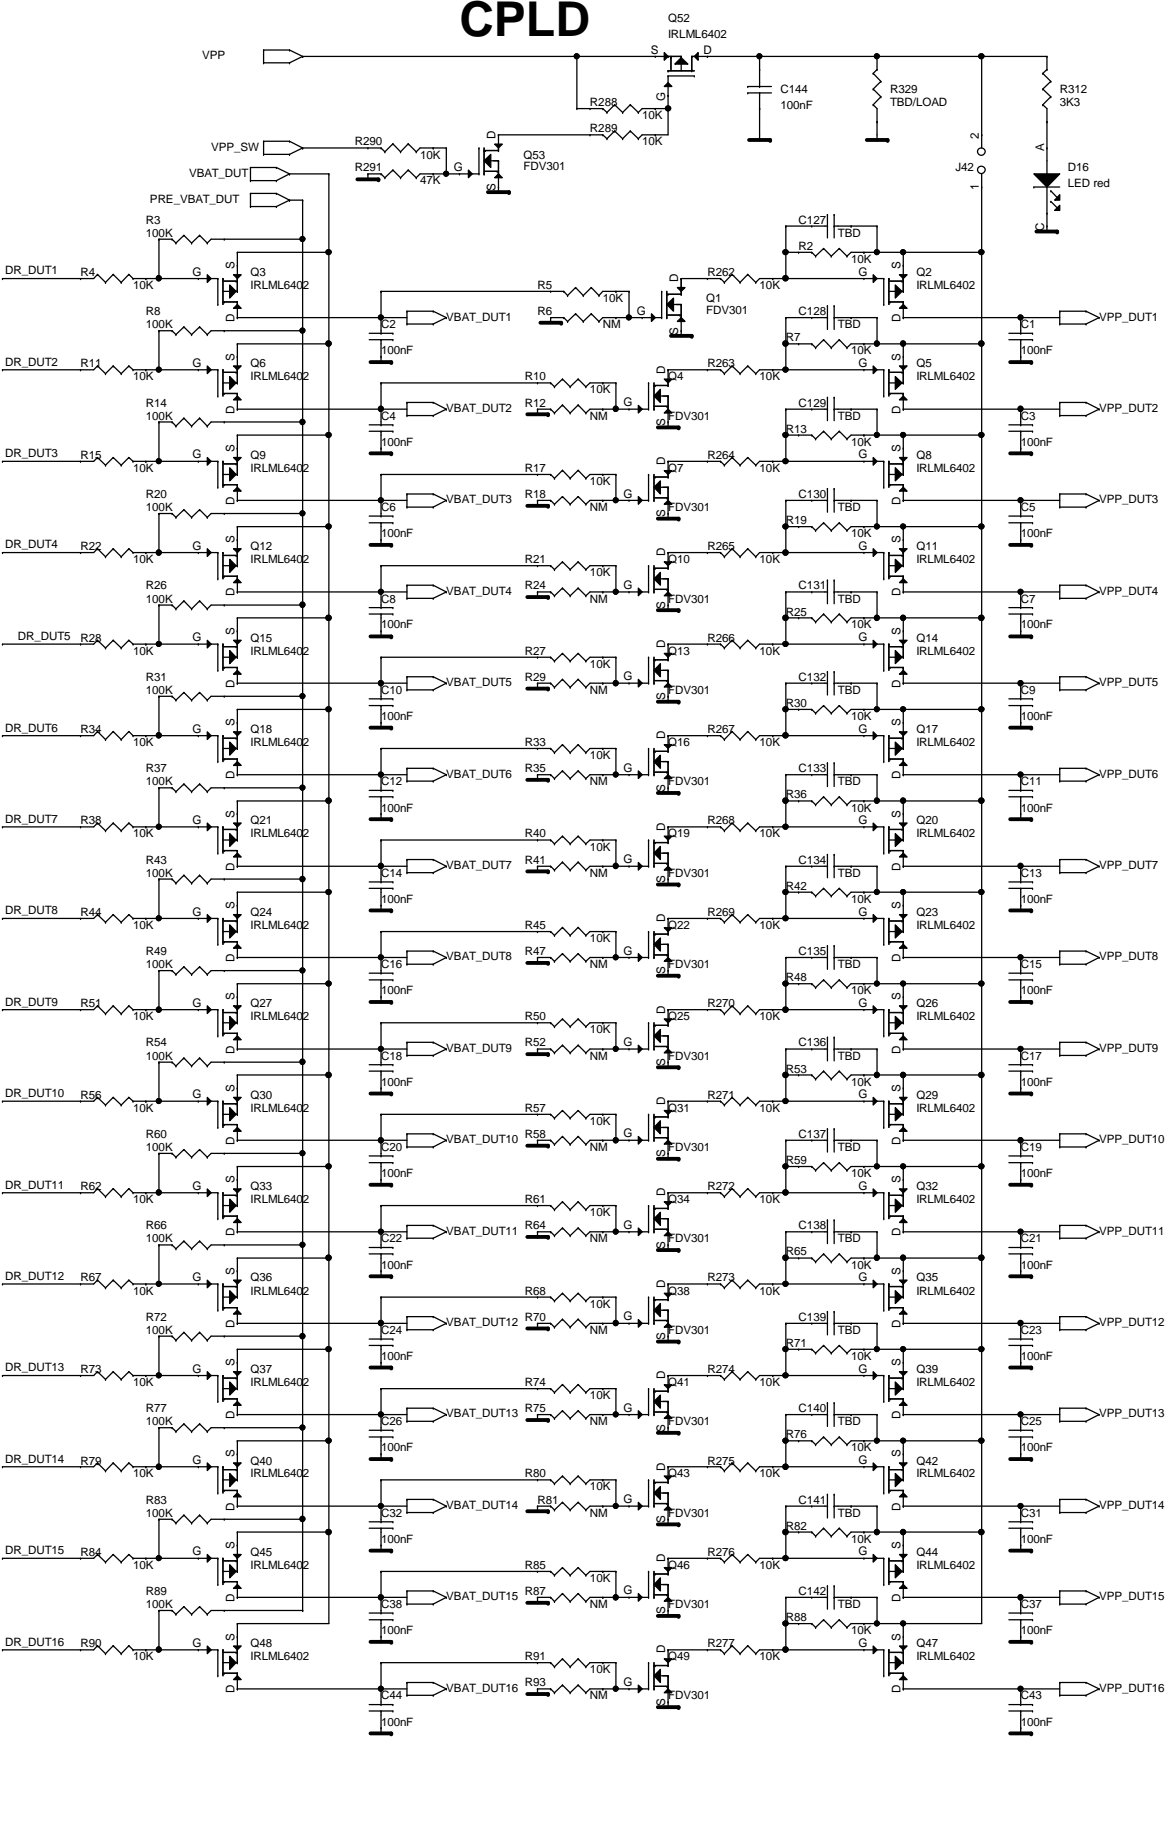

CPLD

MAX V 5M240ZT144
VERSION : 1.0
PAGE : 2 of 6
DATE : FEB_18 2011

MAX V 5M240ZT144
VERSION : 1.0
PAGE : 5 of 6
DATE : FEB_18 2011

MAX V 5M240ZT144
VERSION : 1.0
PAGE : 3 of 6
DATE : FEB_18 2011

Dialog Semiconductor
SEMICONDUCTOR