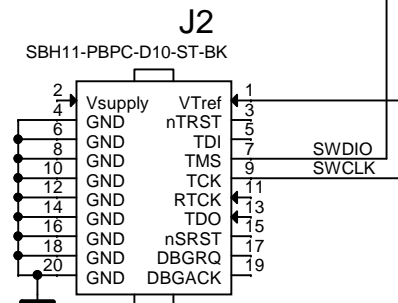

GOLDEN UNIT

Memory

Dialog Semiconductor
Het Zuiderkruis 53
5215 MV 's-Hertogenbosch
tel. (+31) 73 6408822
fax. (+31) 73 6408823