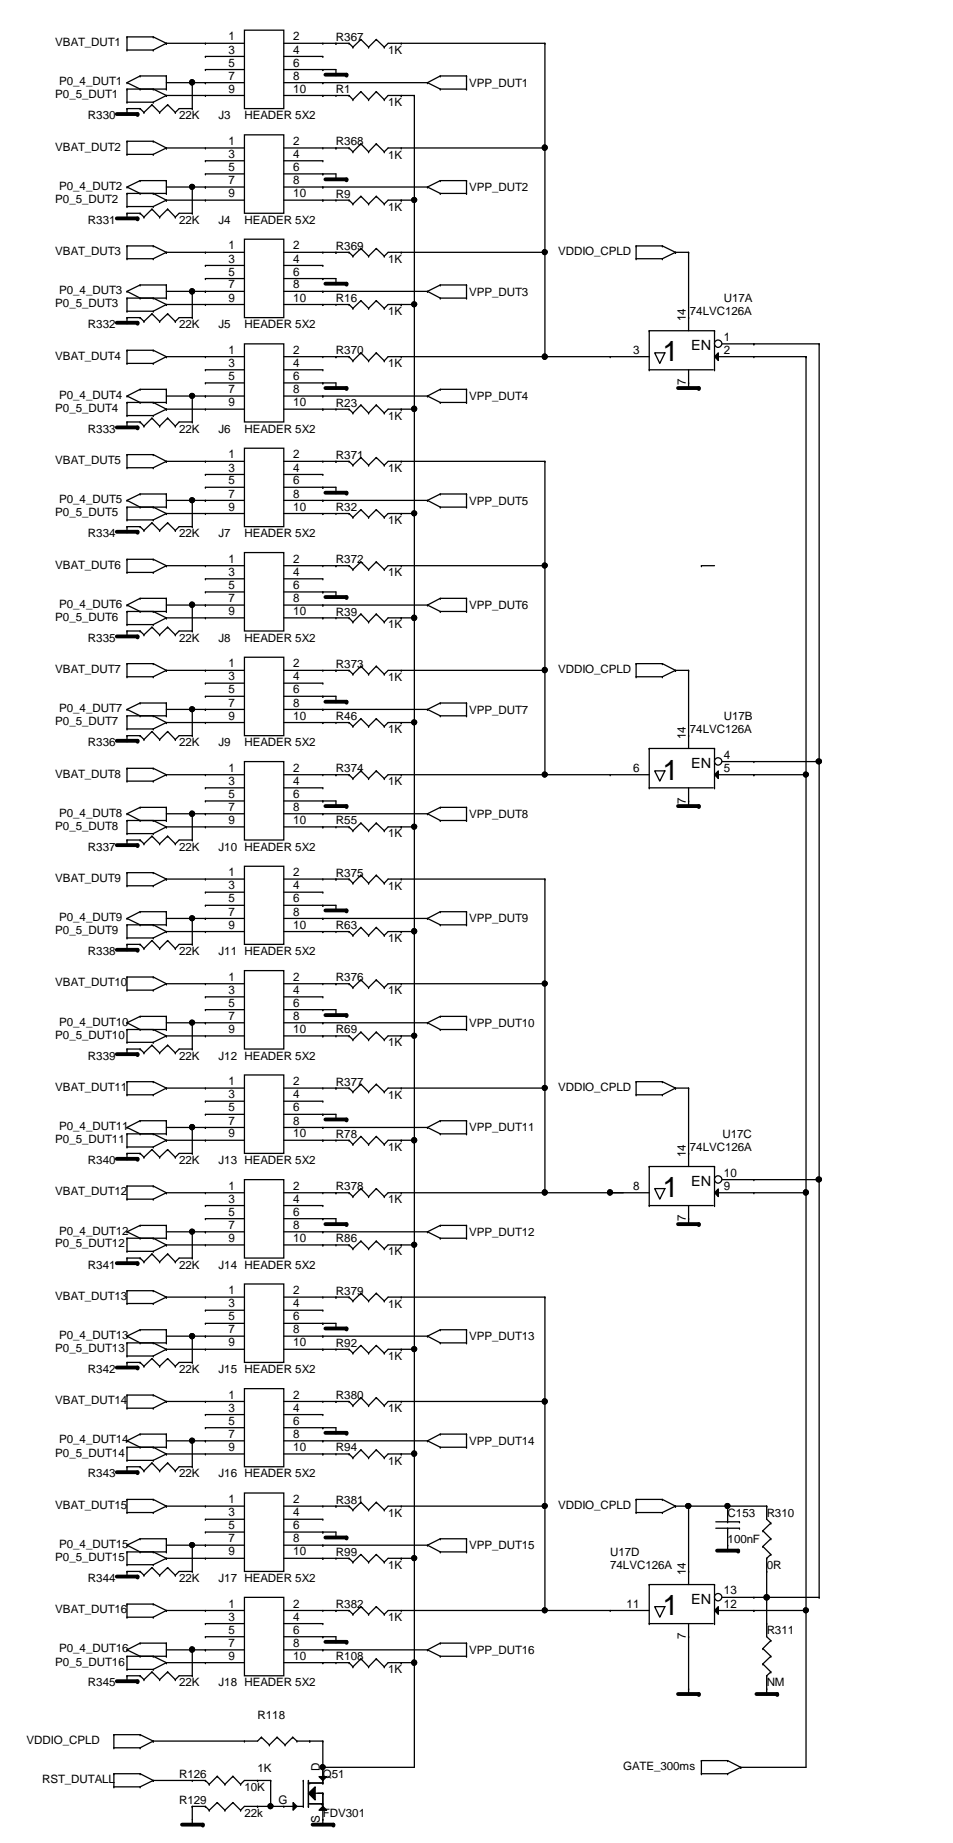

CPLD

MAX V 5M240ZT144
VERSION : 1.0
PAGE : 2 of 6
DATE : FEB_18 2011

MAX V 5M240ZT144
VERSION : 1.0
PAGE : 5 of 6
DATE : FEB_18 2011

MAX V 5M240ZT144
VERSION : 1.0
PAGE : 3 of 6
DATE : FEB_18 2011

Dialog Semiconductor
SEMICONDUCTOR