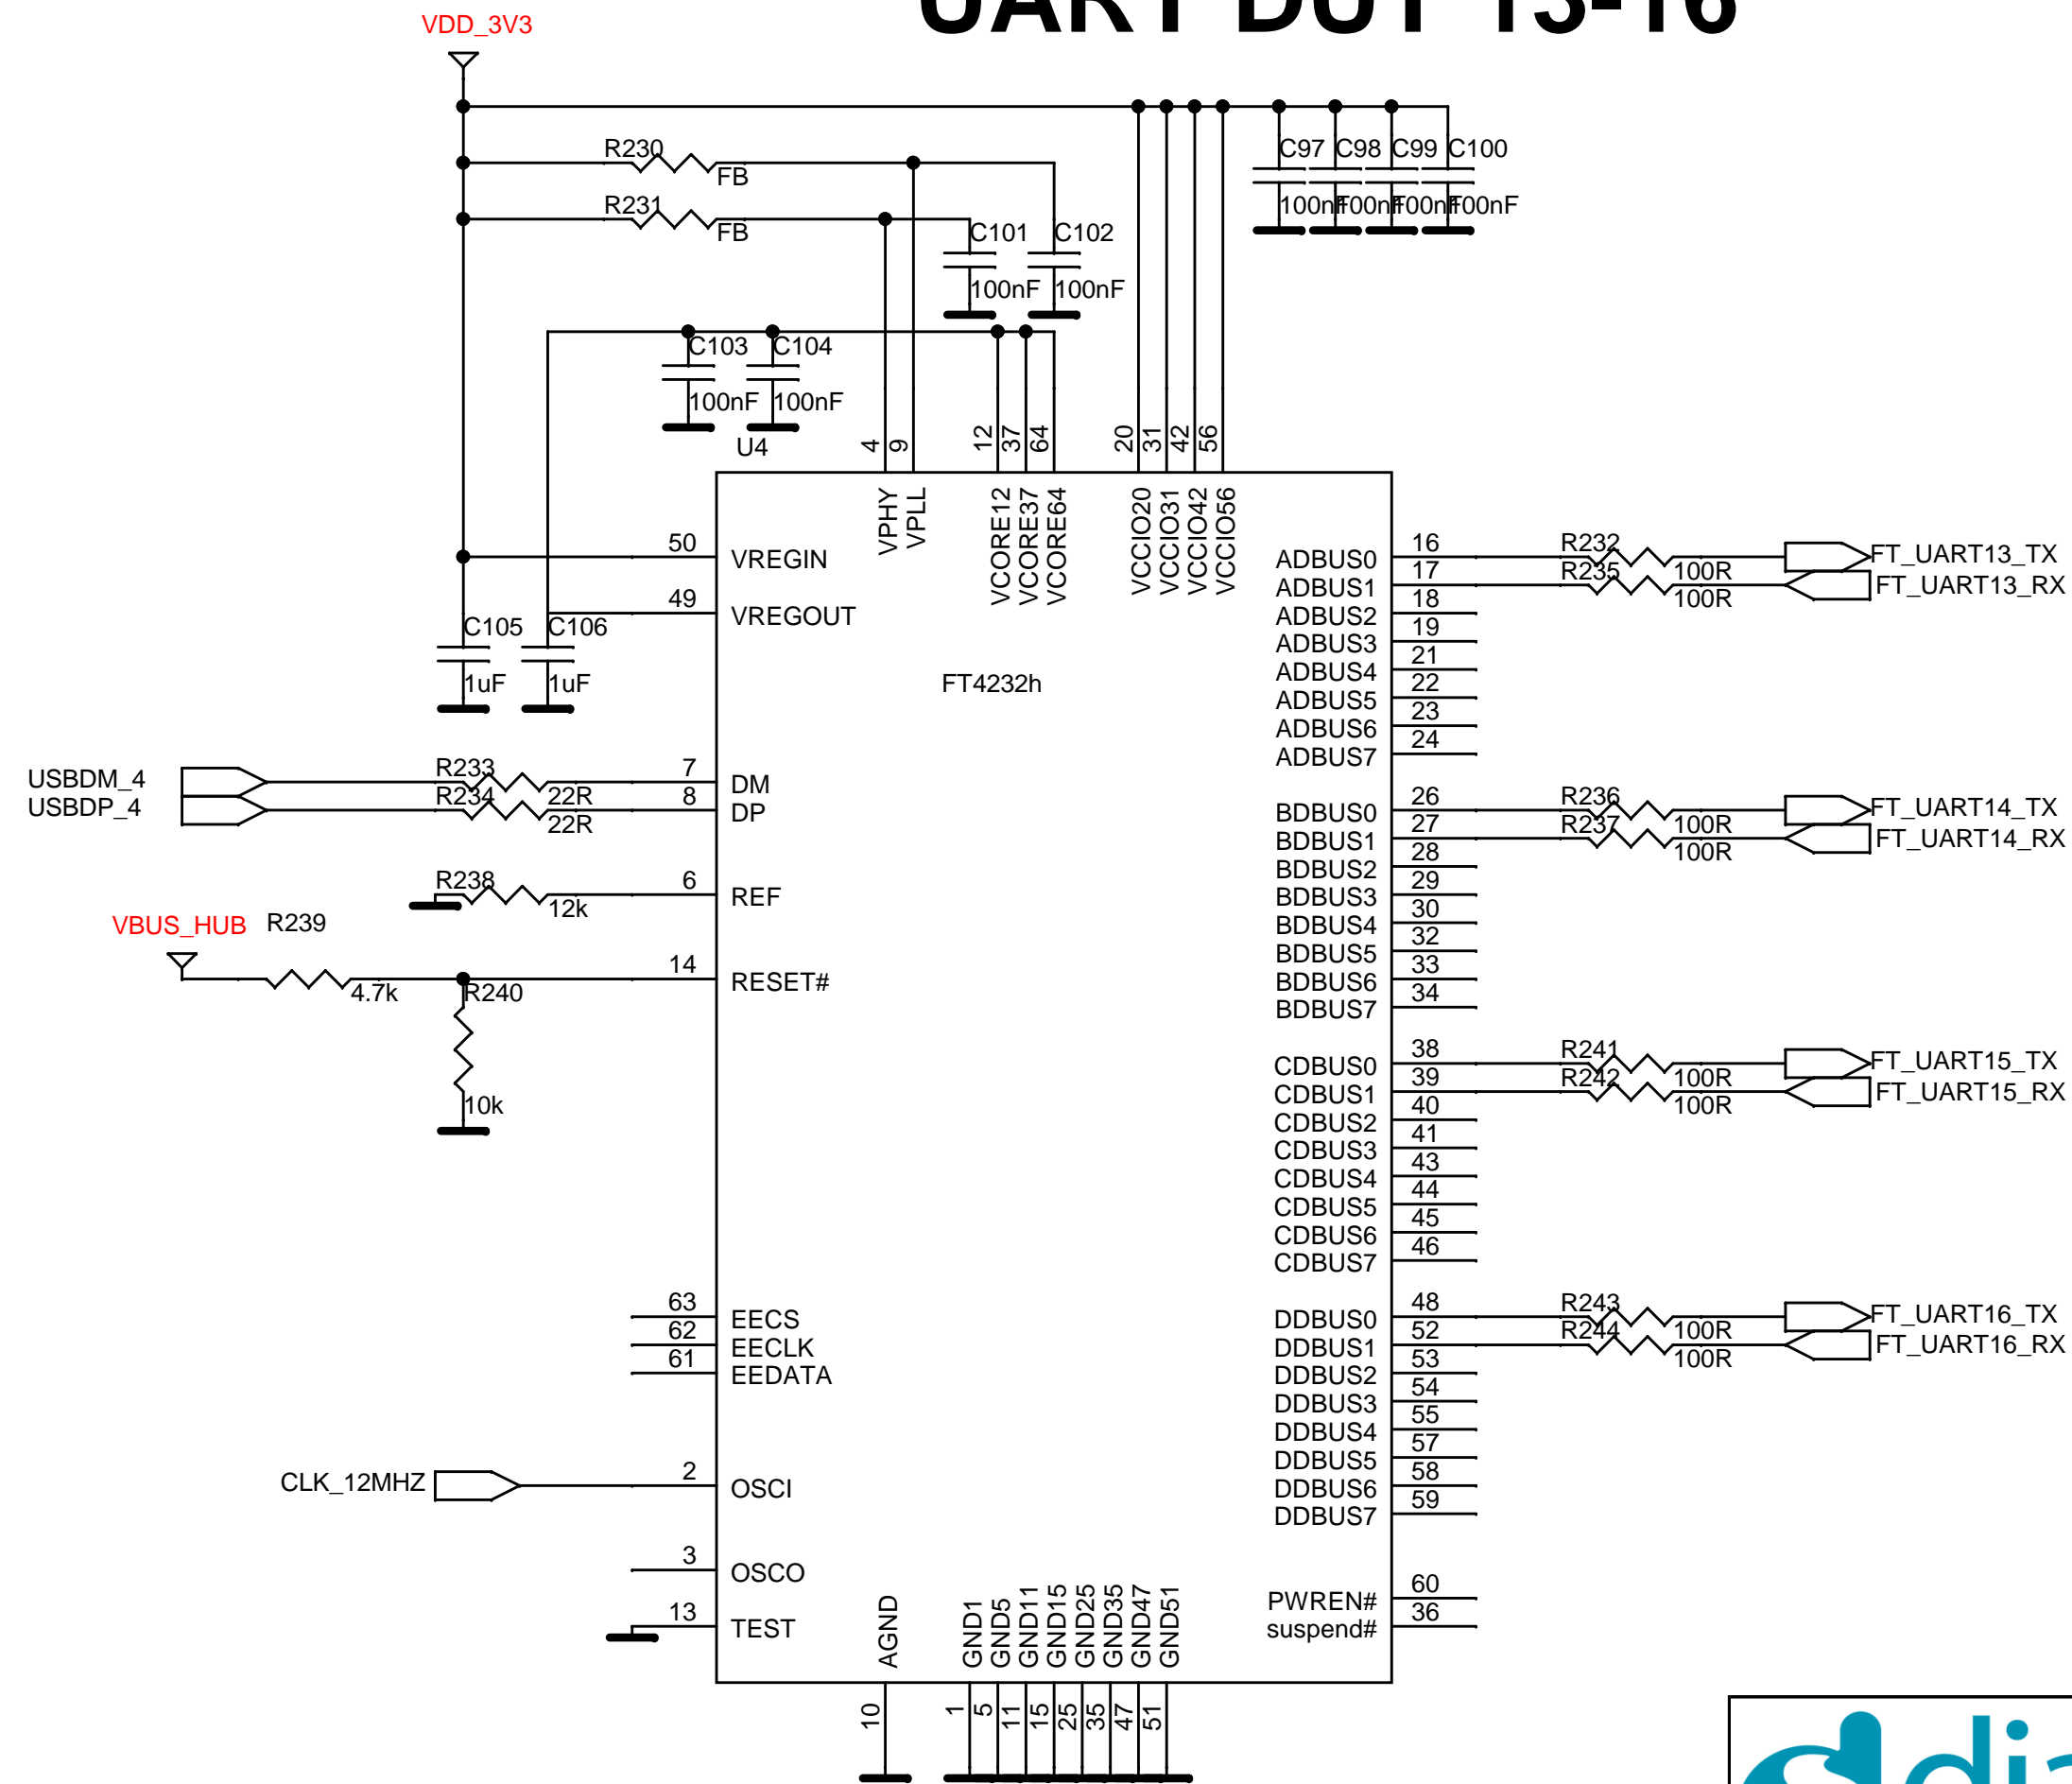

UART DUT 13-16

CPLD ALTERA 5M240ZT144

Dialog Semiconductor
Het Zuiderkruis 53
5215 MV 's-Hertogenbosch
tel. (+31) 73 6408822
fax. (+31) 73 6408823

Title : DA14580_RD_TESTER		<OrgName>	
Doc. Nr. <Doc>	Designer: FvD	Rev:A	
Date: Wednesday, November 05, 2014	Sheet: 7	of	8