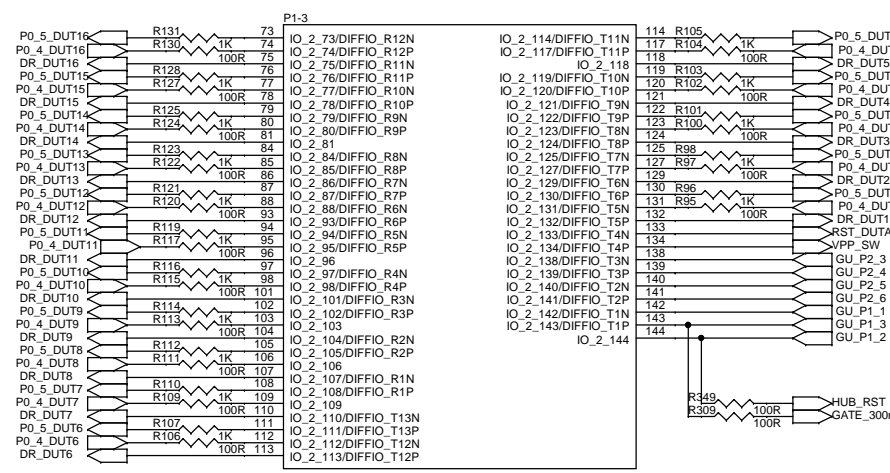

CPLD

MAX V 5M240ZT144
VERSION : 1.0
PAGE : 2 of 6
DATE : FEB_18 2011

MAX V 5M240ZT144
VERSION : 1.0
PAGE : 5 of 6
DATE : FEB_18 2011

MAX V 5M240ZT144
VERSION : 1.0
PAGE : 3 of 6
DATE : FEB_18 2011

Dialog Semiconductor
SEMICONDUCTOR