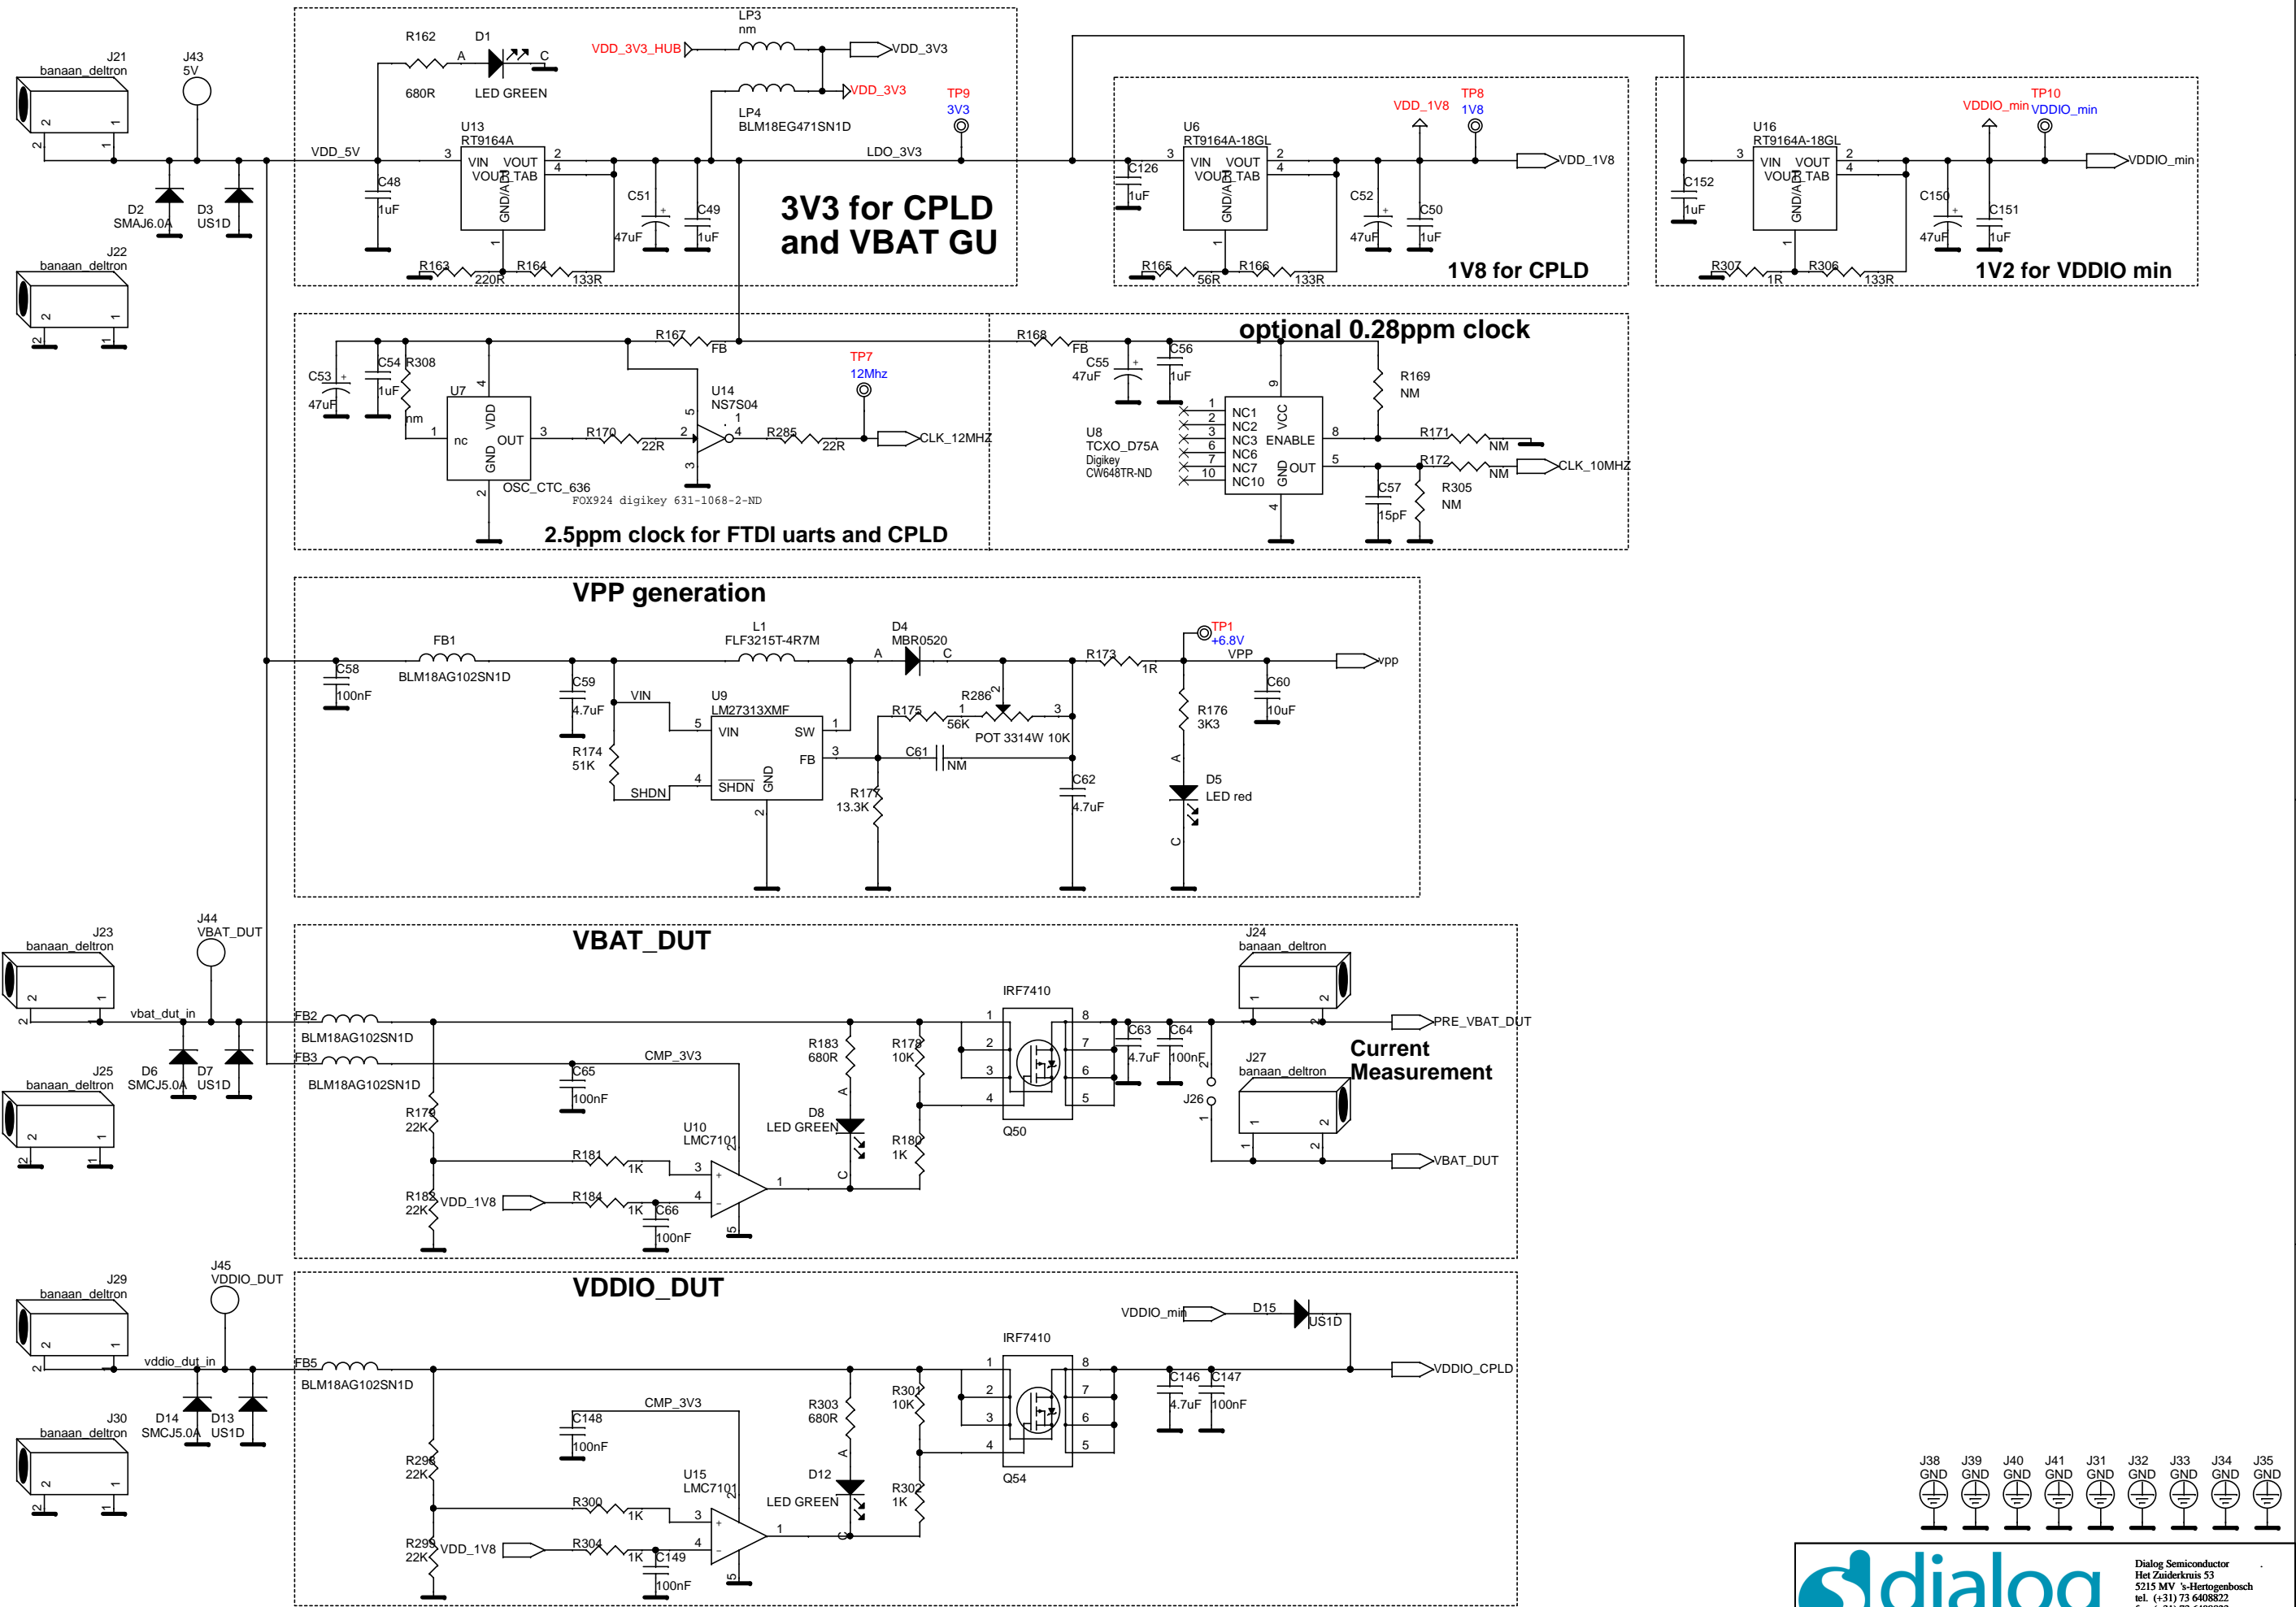

SUPPLY

dialog
SEMICONDUCTOR

Dialog Semiconductor
Het Zuiderkruis 53
5215 MV 's-Hertogenbosch
tel. (+31) 73 6408822
fax. (+31) 73 6408823

Title :	DA14580_RD_TESTER	<OrgName>
Doc. Nr.	<Doc>	Designer: FvD
Date:	Friday, November 28, 2014	Sheet: 3 of 8