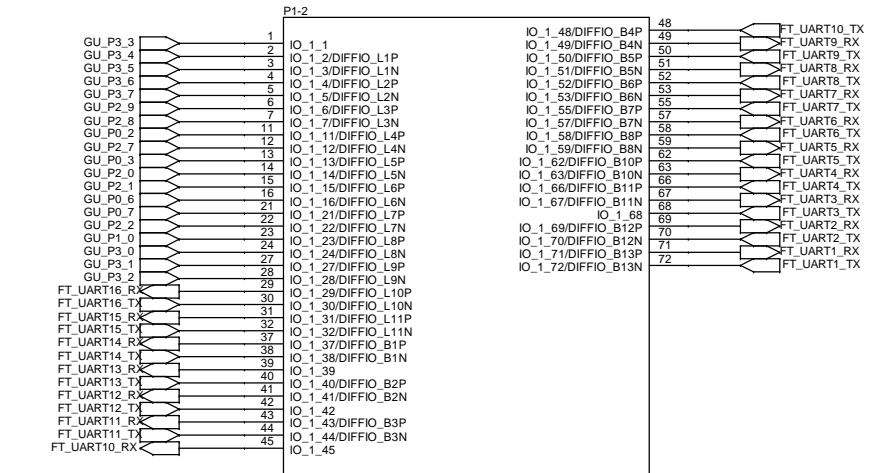

CPLD

MAX V 5M240ZT144
VERSION : 1.0
PAGE : 2 of 6
DATE : FEB_18 2011

MAX V 5M240ZT144
VERSION : 1.0
PAGE : 5 of 6
DATE : FEB_18 2011

MAX V 5M240ZT144
VERSION : 1.0
PAGE : 3 of 6
DATE : FEB_18 2011

Dialog Semiconductor
SEMICONDUCTOR