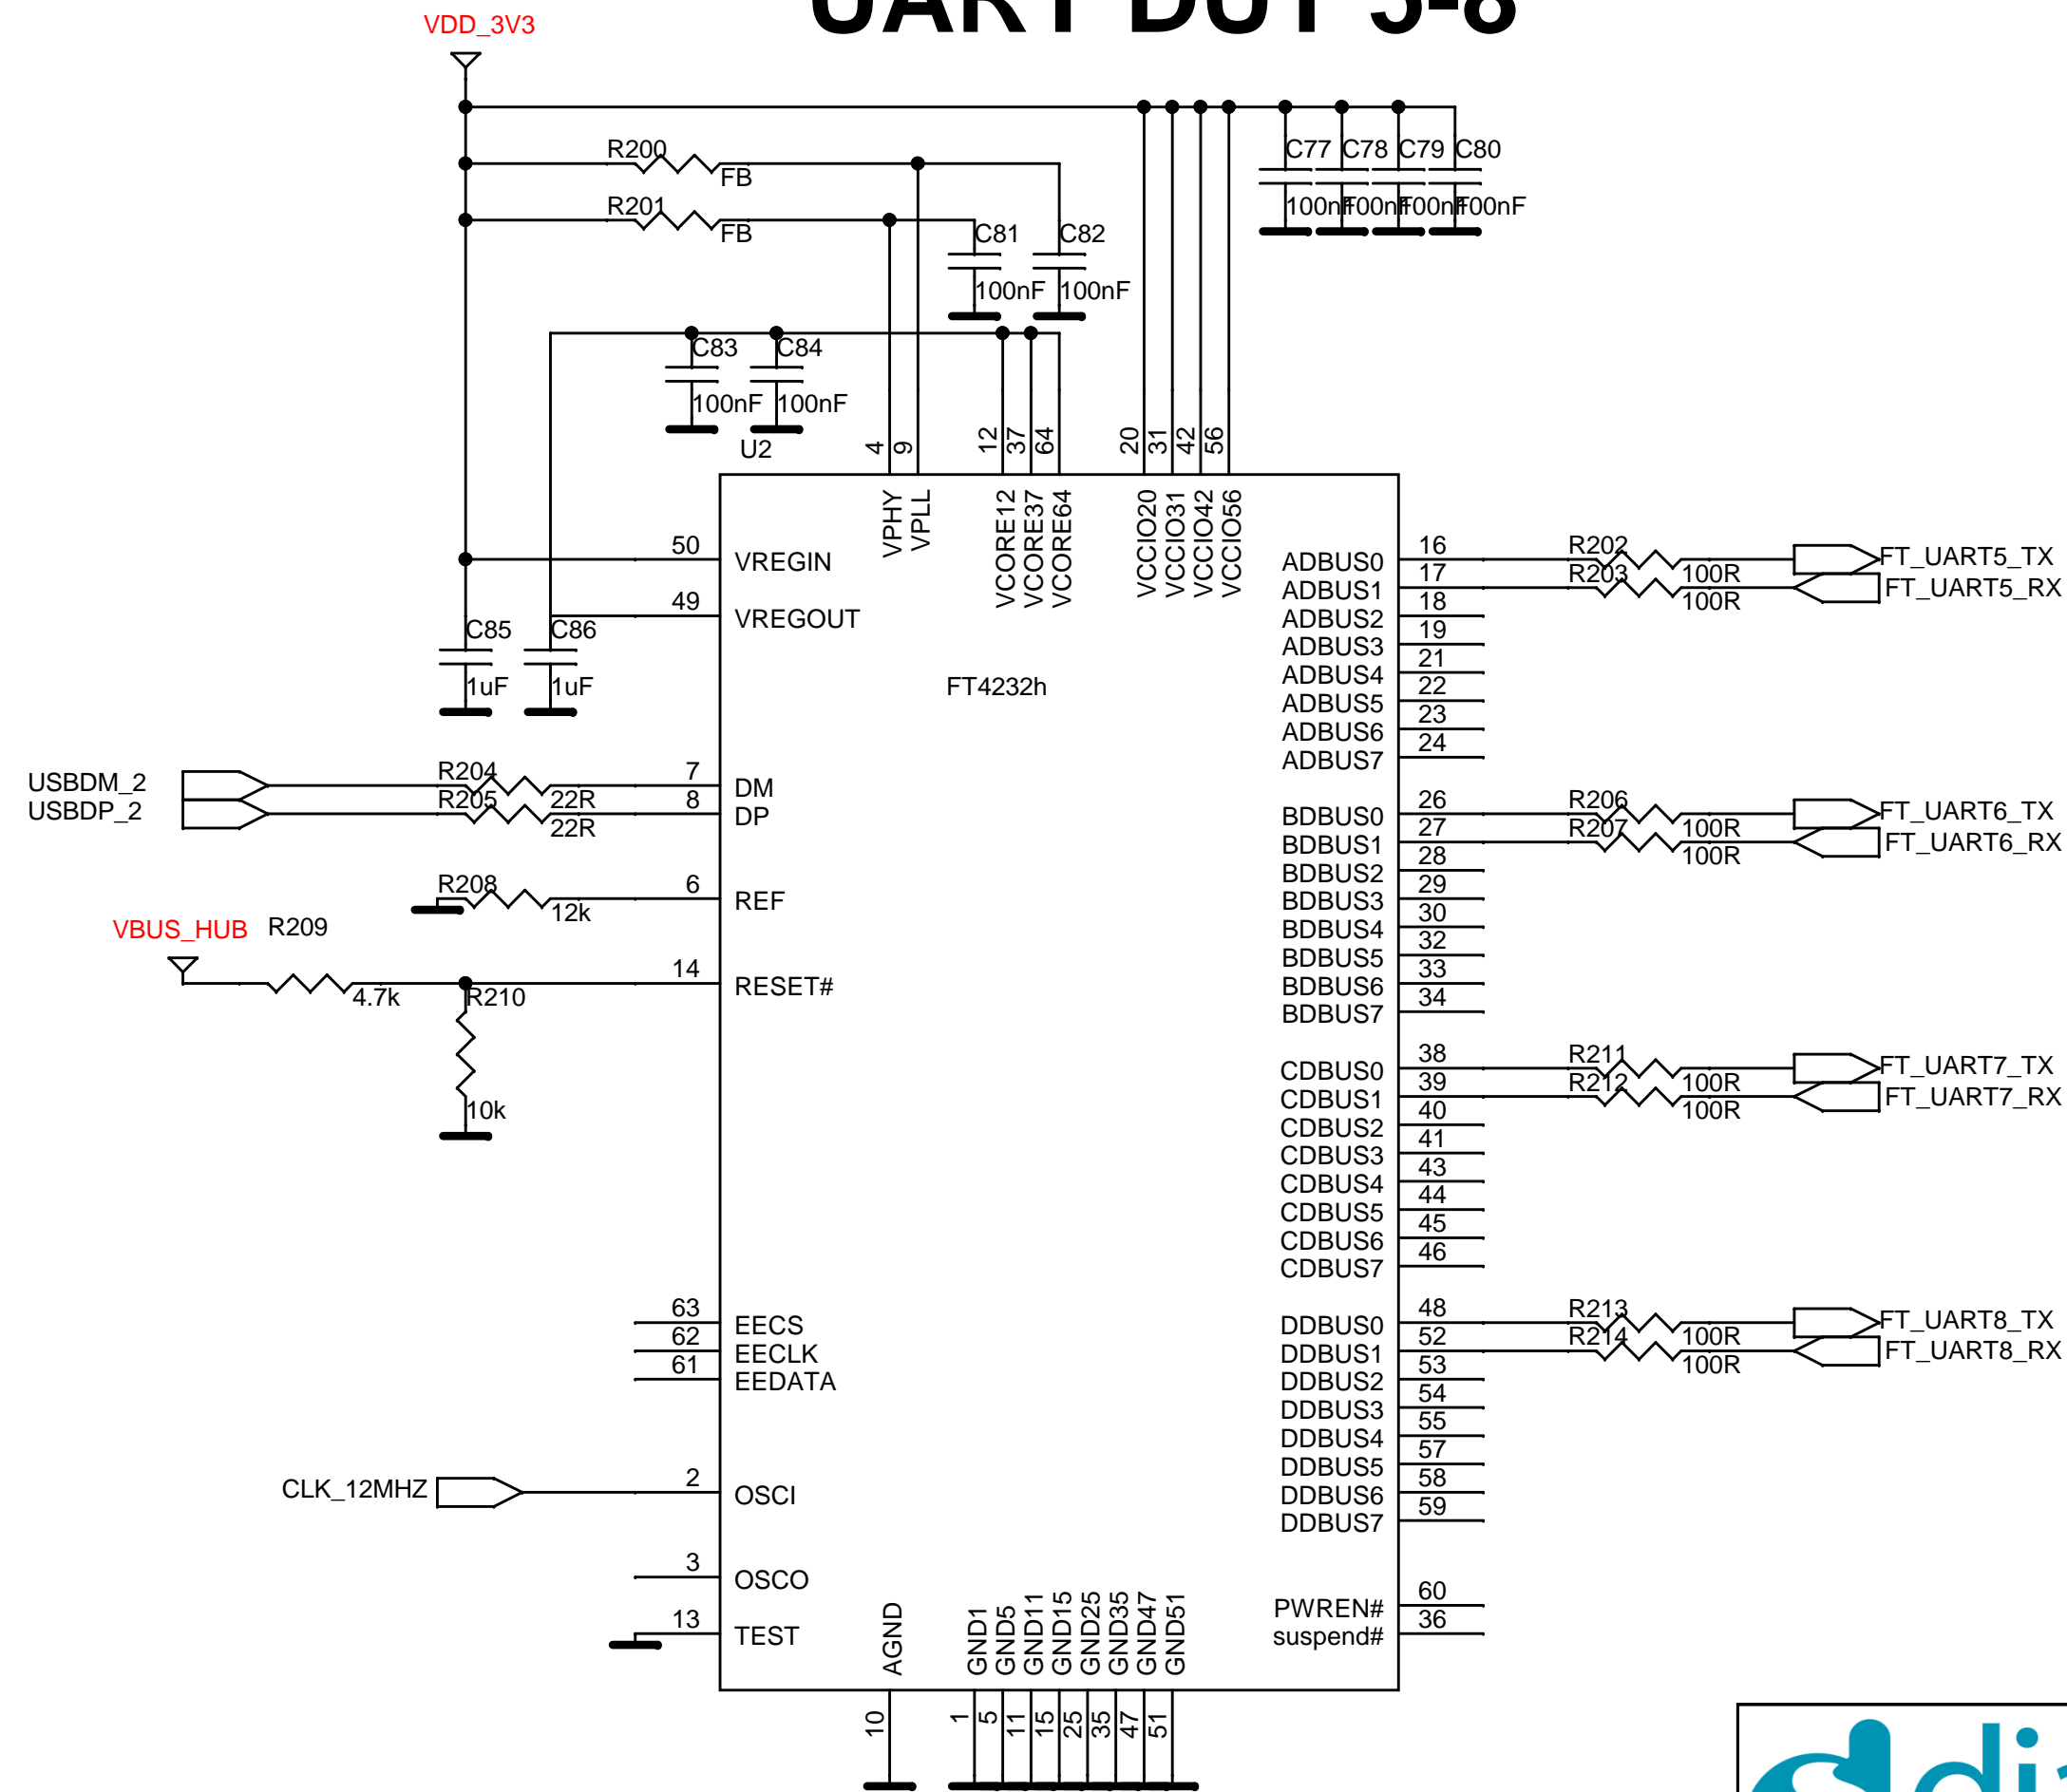

UART DUT 5-8

CPLD ALTERA 5M240ZT144