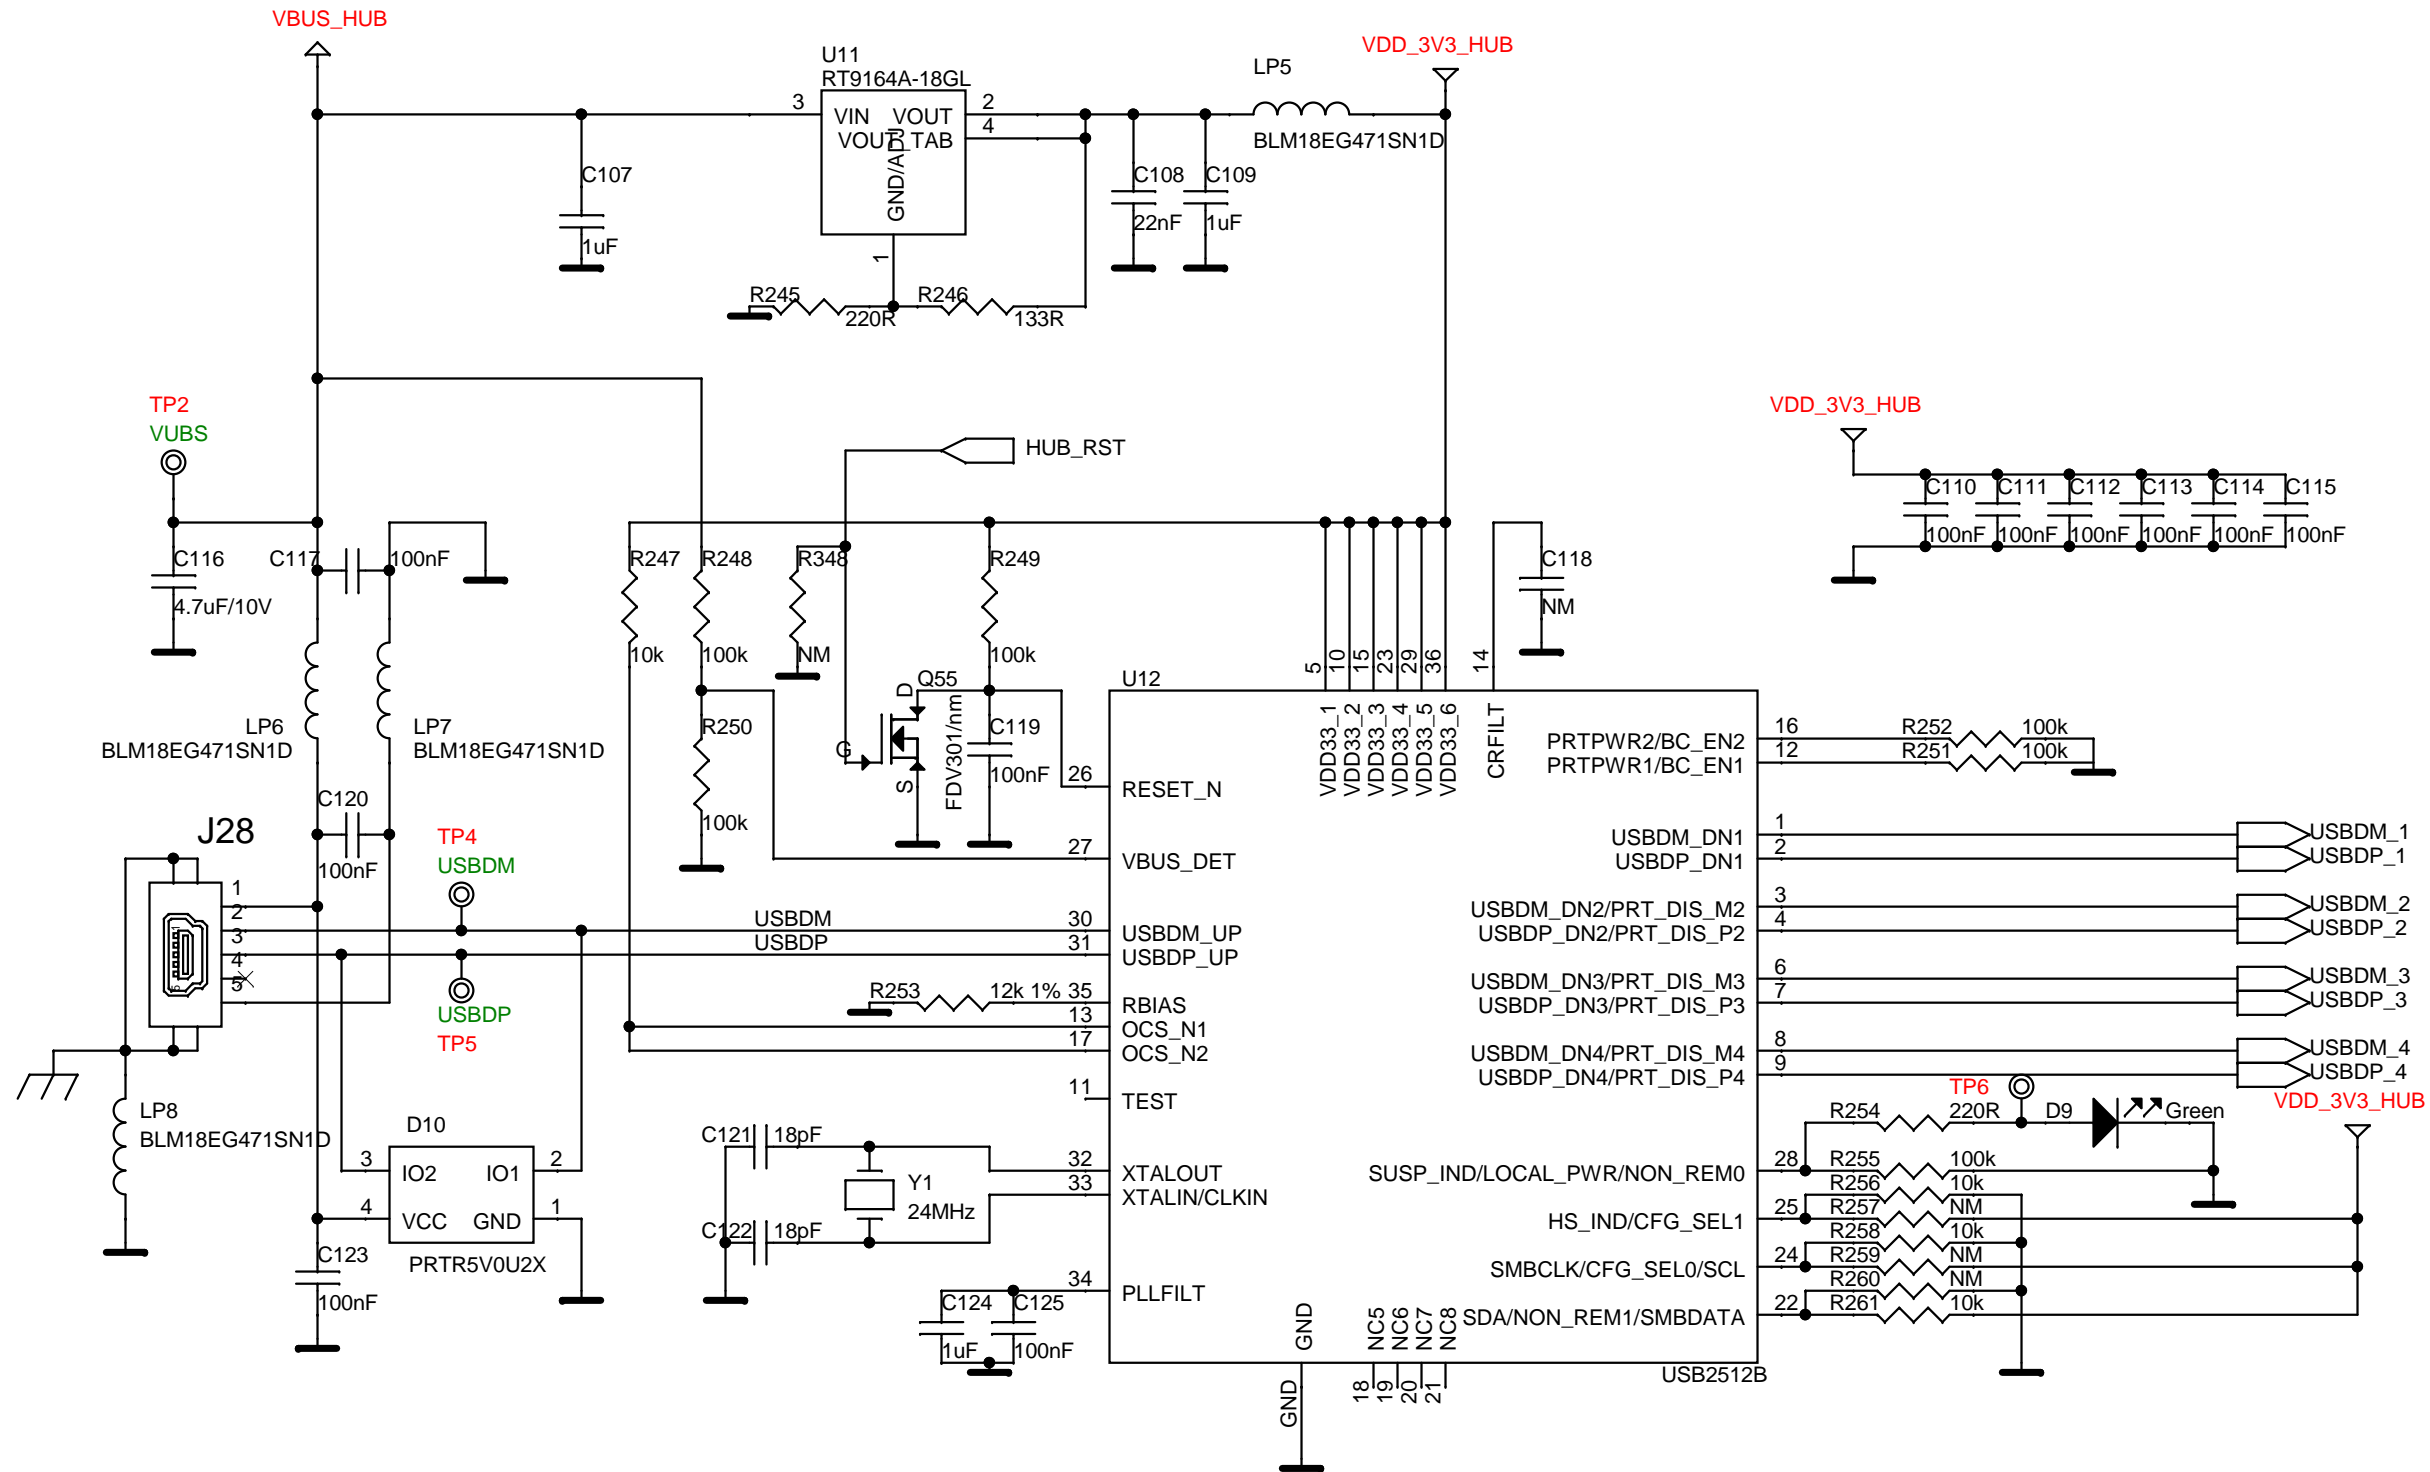

USB HUB

Dialog Semiconductor
Het Zuiderkruis 53
5215 MV 's-Hertogenbosch
tel. (+31) 73 6408822
fax. (+31) 73 6408823

Title : DA14580_RD_TESTER		<OrgName>	
Doc. Nr. <Doc>	Designer: FvD	Rev: A	
Date: Wednesday, November 05, 2014	Sheet: 8	of 8