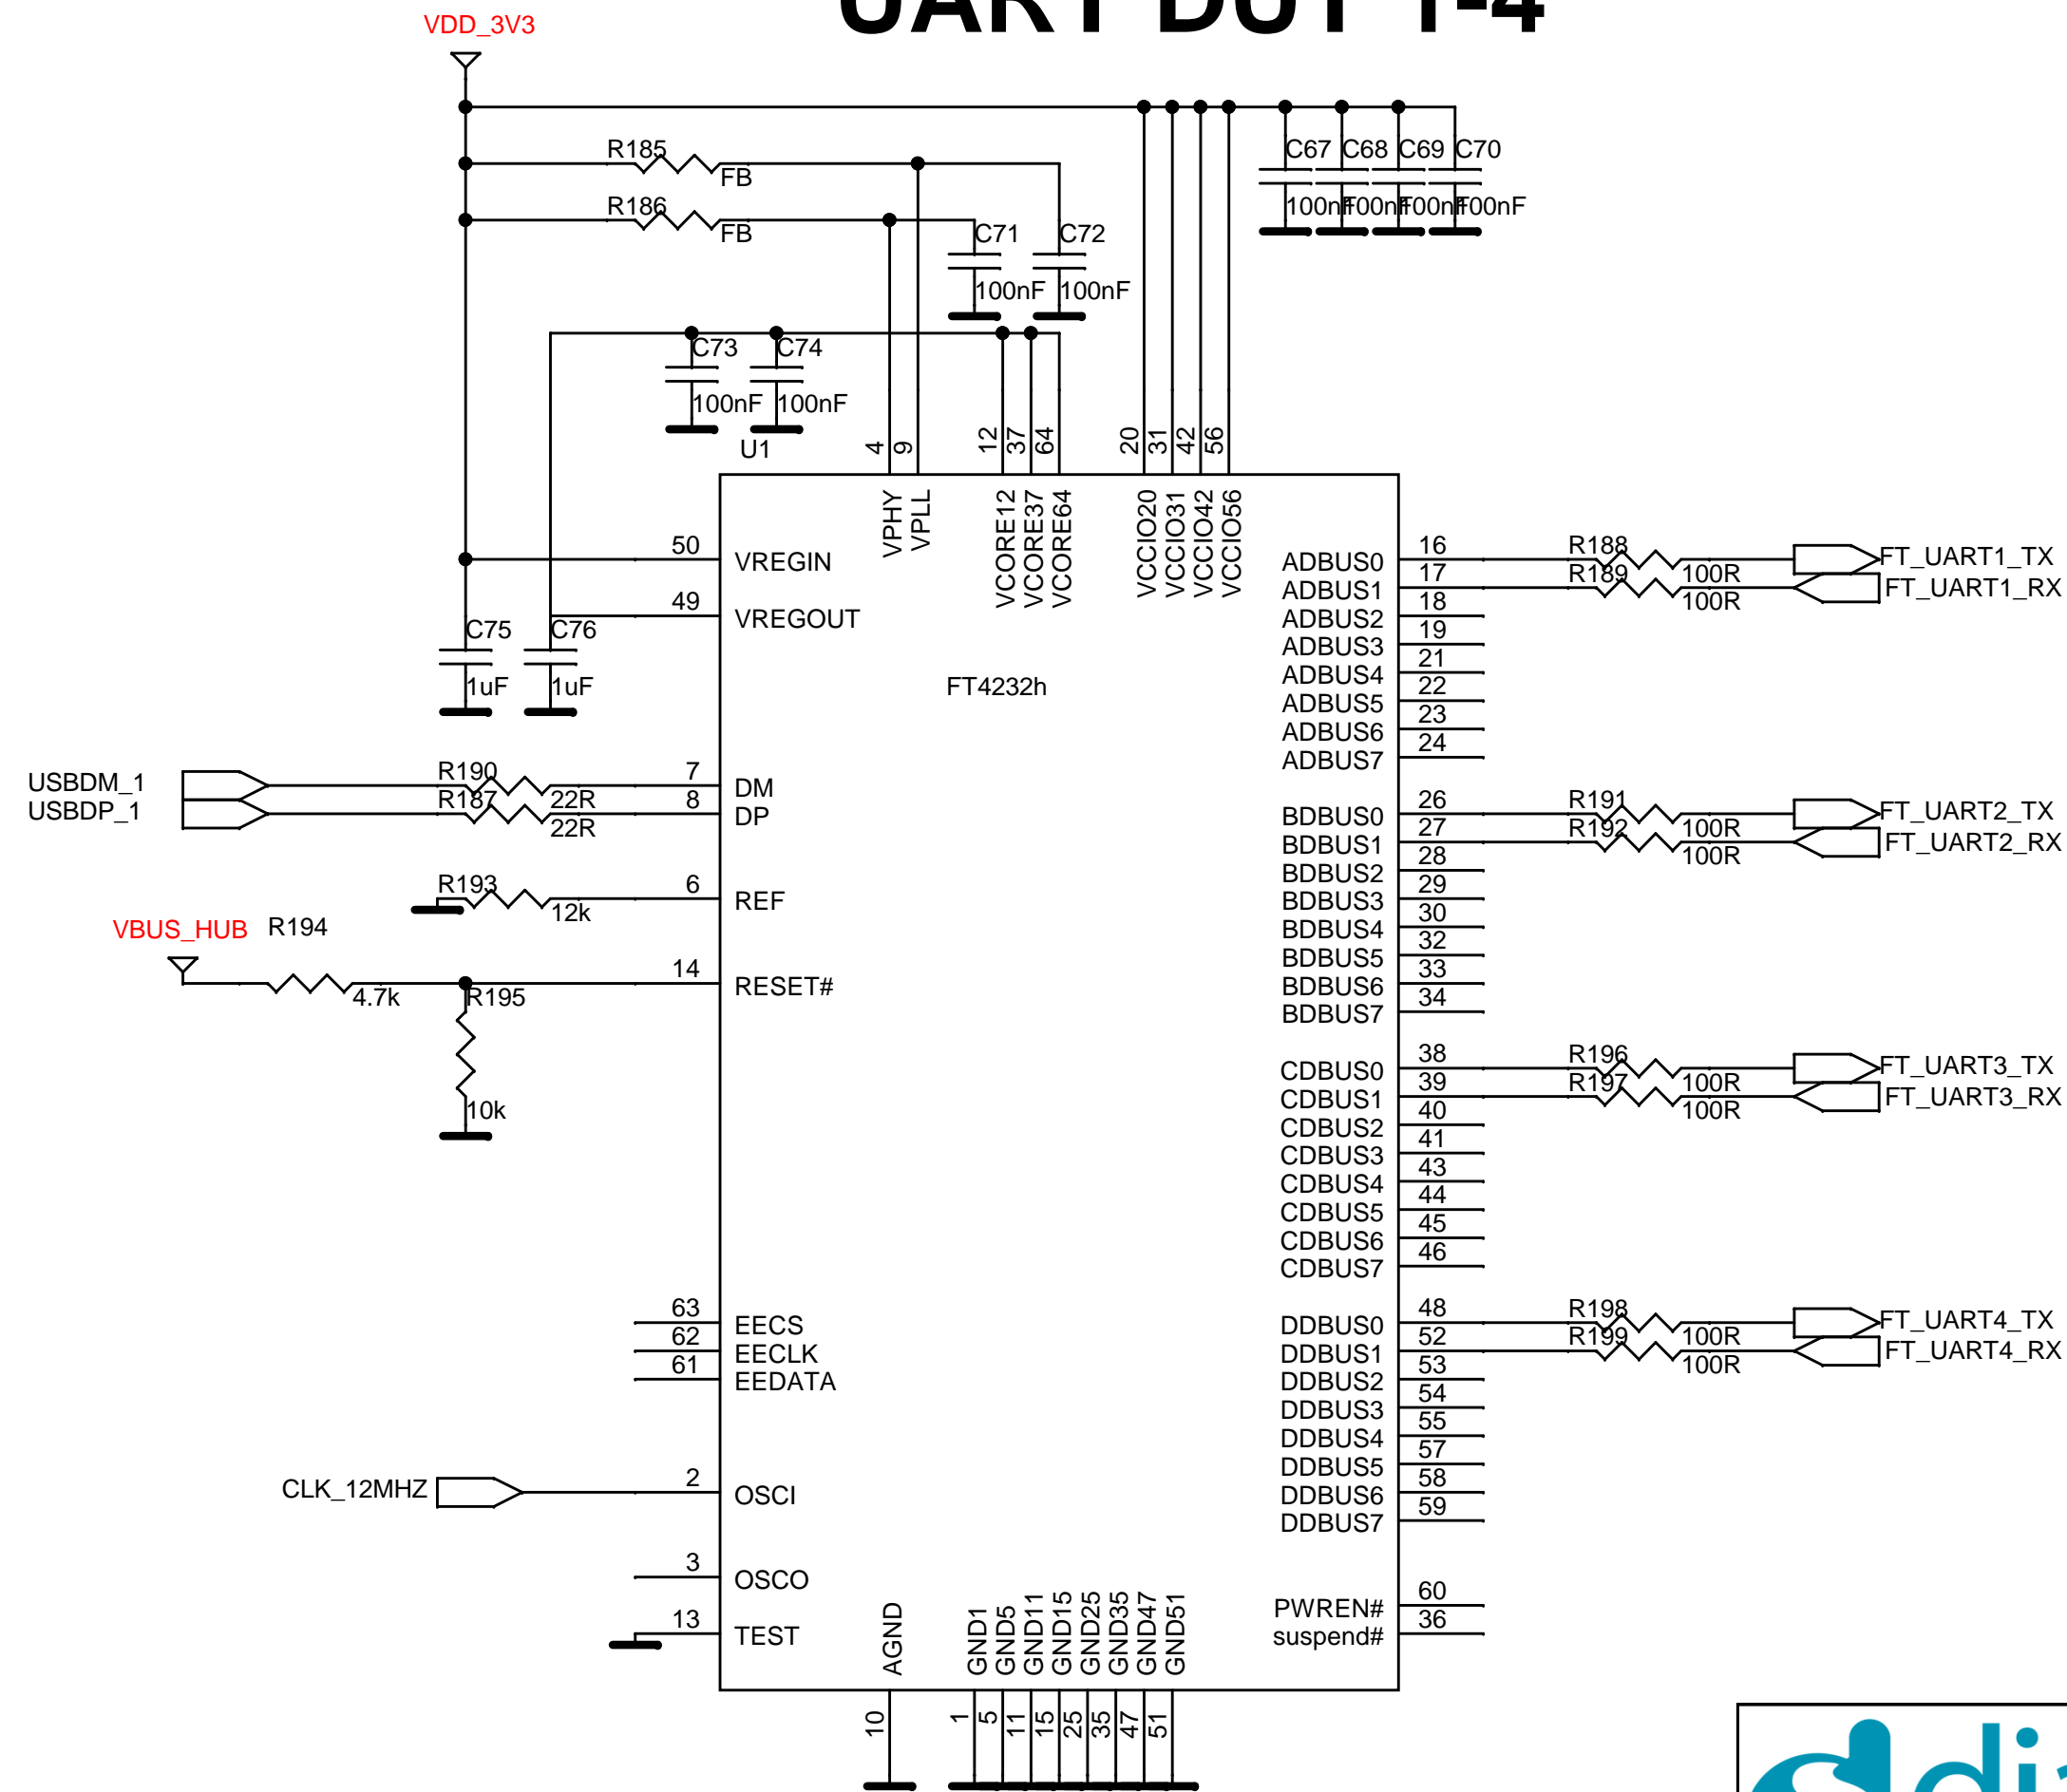

UART DUT 1-4

CPLD ALTERA 5M240ZT144