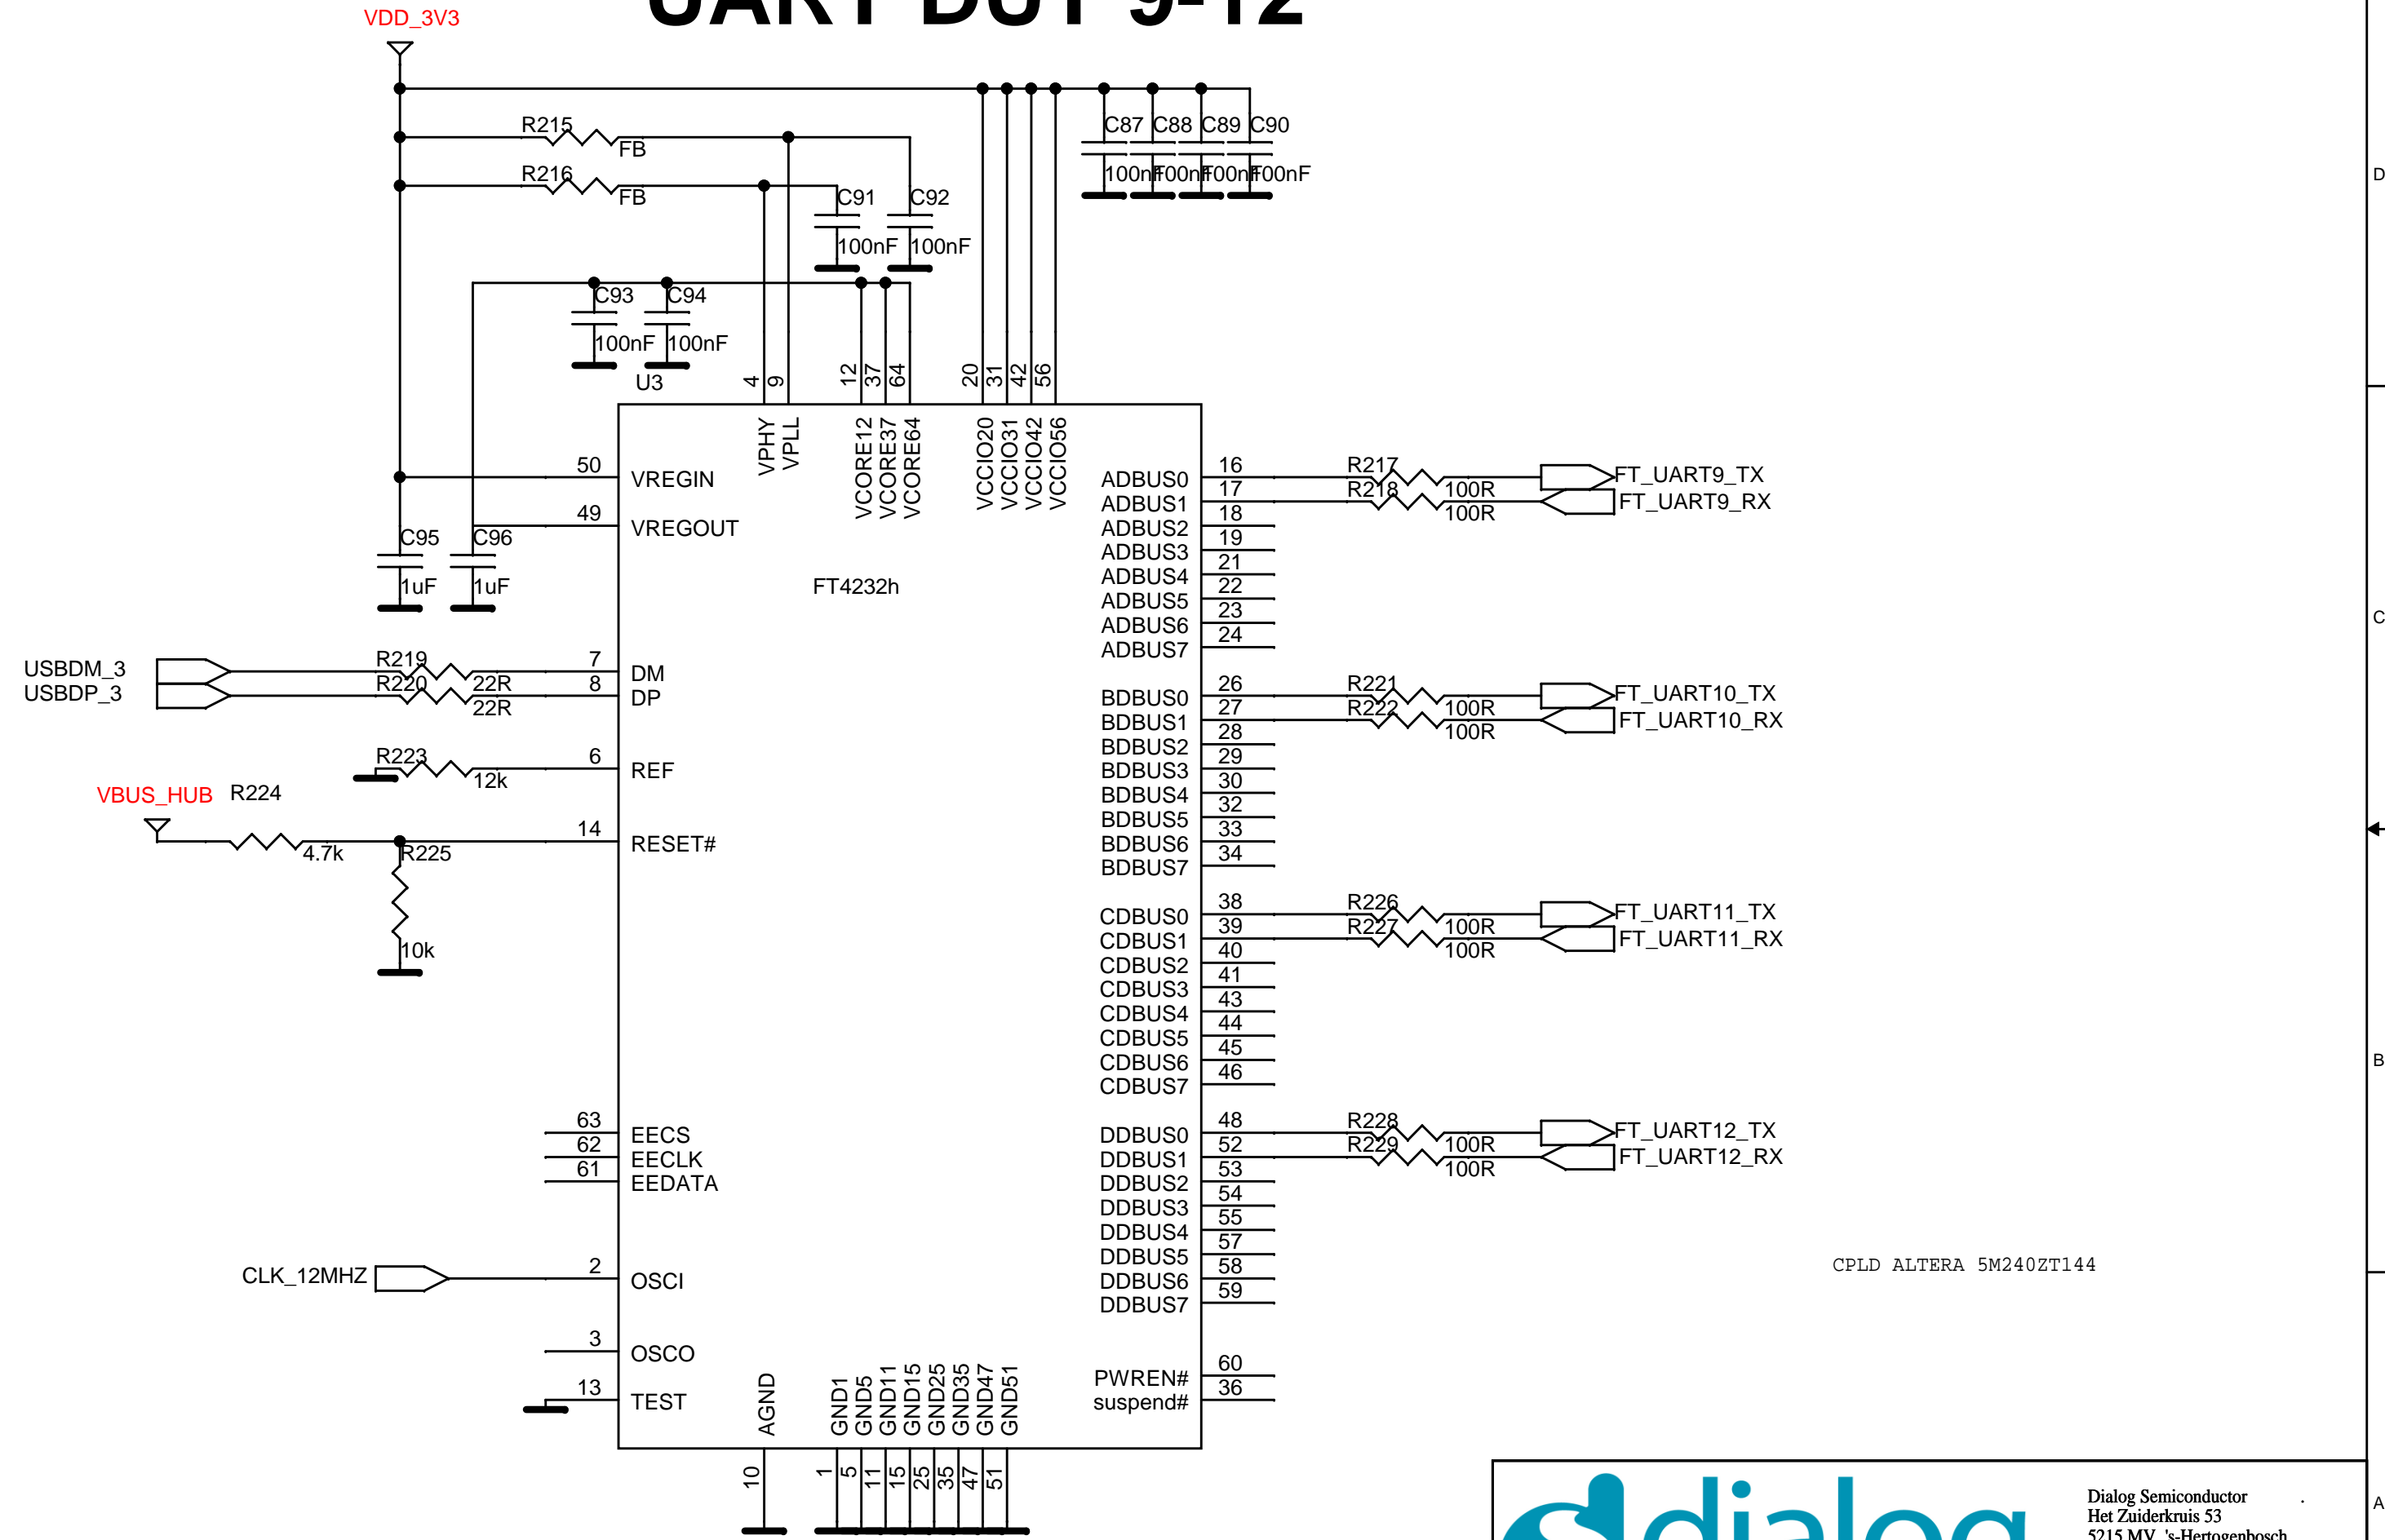

UART DUT 9-12

CPLD ALTERA 5M240ZT144

Dialog Semiconductor
 Het Zuiderkruis 53
 5215 MV 's-Hertogenbosch
 tel. (+31) 73 6408822
 fax. (+31) 73 6408823

Title : DA14580_RD_TESTER		<OrgName>	
Doc. Nr. <Doc>	Designer: FvD	Rev:A	
Date: Wednesday, November 05, 2014	Sheet: 6	of	8